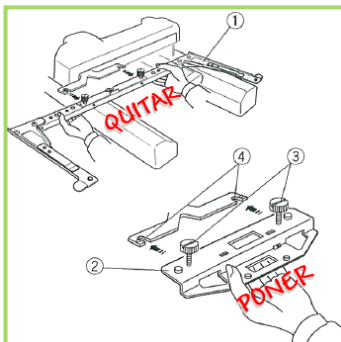

EEL860429009 Para mod. 8300 / 9500 / 9900

P.V.P...: 167.80€ P.V.P. Iva incluido...: 198.00€

ACCESORIOS PARA LA MAQUINA ELNA 9900

Elna EEL770482008 Adaptador para poner bastidores extras en la Elna 9900.

P.V.P...: 38.98€ P.V.P. Iva incluido...: 46.00€