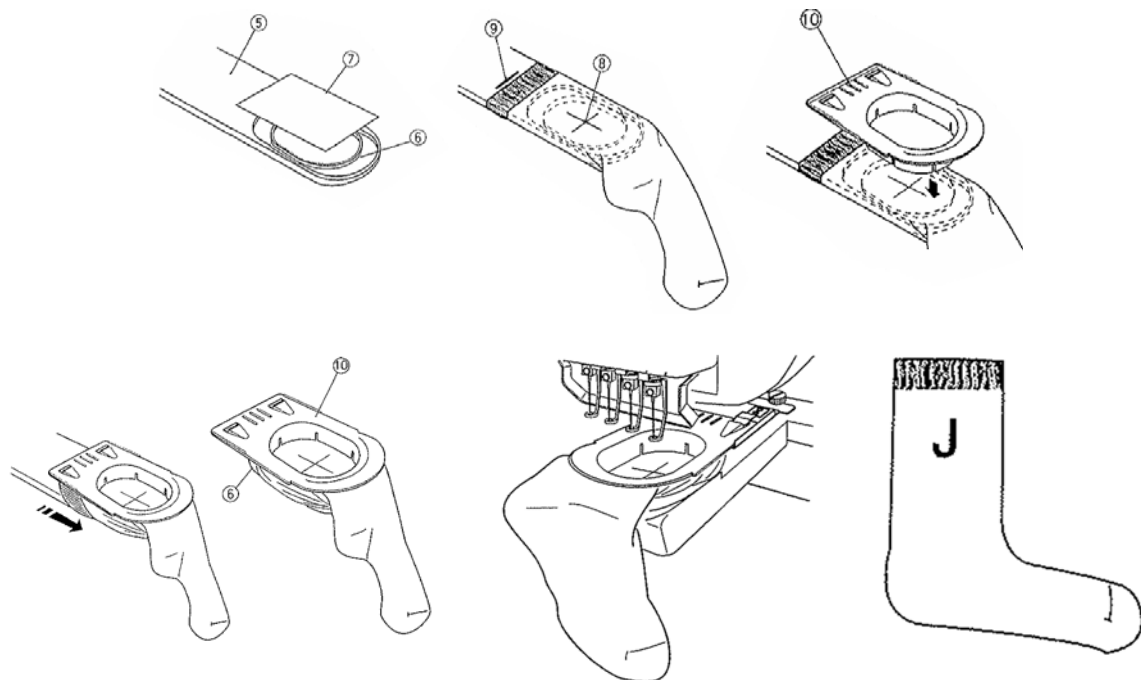

Elna EEL770814003 Base superior, especialmente diseñada para el bordado de piezas grandes y pesadas, mantas, colchas...

P.V.P...: 121.19€ P.V.P. Iva incluido...: 143.00€